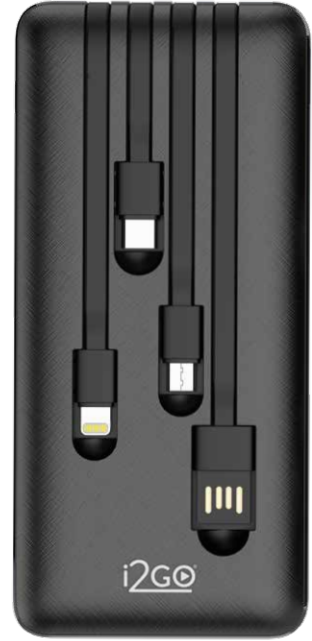

Design Resistente

Tamanho Compacto

Diferentes Saídas

PLUS SERIES

Power Bank Plus

Os power banks da linha **i2GO PLUS** mantêm seus dispositivos carregados com praticidade e versatilidade. Com tecnologia inteligente, distribuem a carga ideal com segurança. Carregam seu smartphone até 4 vezes e contam com design compacto, diferentes saídas e proteção contra superaquecimento e sobrecarga.

Energia com versatilidade no dia a dia

Conexão prática e eficiente para a sua rotina. Compacta, segura e pronta para acompanhar todos os seus momentos.

Power Bank 10K

Bateria Portátil 10 000 mAh

SKU 1447 | I2GBAT011