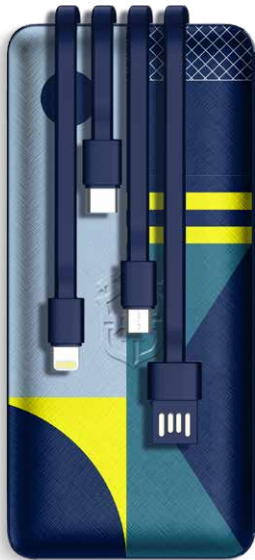

Cabo 2 metros USB-C + USB-C

SKU 2104 PROCBL032

Torça com emoção na Copa de 2026 com a CBF.
Cabo de alta performance 3 A | 60 W, 2 metros, revestido em nylon trançado para máxima durabilidade. Com proteção contra sobrecorrente e certificação USB-IF, garante carregamento rápido, seguro e confiável — dentro e fora de campo.

Alça Cabo USB-C Transversal 1,5 m

SKU 2105 PROOTH081

A emoção da Copa de 2026 sempre nas suas mãos.
Alça USB-C com carregamento, ideal para manter seu celular sempre com energia enquanto você torce. Design leve, compacto e resistente, perfeito para o dia a dia — em casa, no trabalho ou nos momentos de jogo.

Alça Cabo USB-C De Pulso 30 cm

SKU 2106 PROOTH082

Leve a paixão da Copa de 2026 com você.
Alça de mão leve e resistente, com cabo USB-C integrado para carregamento. Praticidade e segurança para acompanhar seu celular em todos os momentos da torcida.