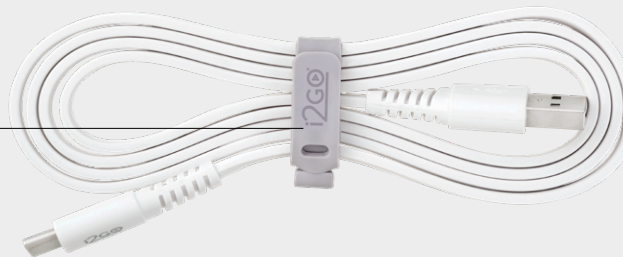

Facilidade e Organização

Cabos com **Silicone Wrap** que permitem mais facilidade para organizar e guardar seus cabos!

Silicone Wrap para prender seu cabo.