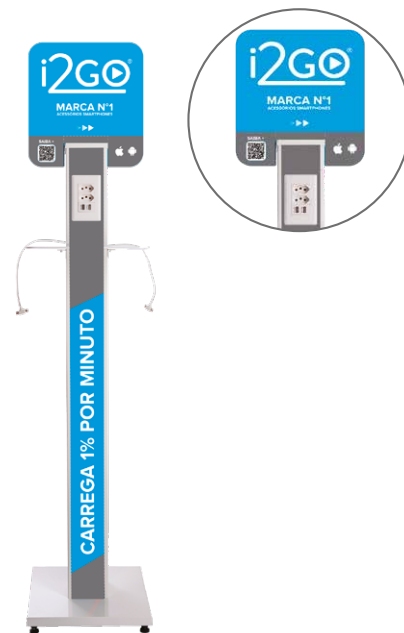

Pitstop i2GO

O Pitstop i2GO faz parte do nosso ecossistema de ativações de marca, criado para ampliar presença, gerar awareness e impulsionar vendas. Com a bike expositora, o headphone inflável e materiais de trade adaptáveis, levamos tecnologia, experiência e visibilidade para lojas, eventos e inaugurações, conectando a i2GO a parceiros e consumidores de forma prática e impactante.

Totem Carregador Chão 6 Portas

150 x 26,5 x 39 cm

SKU 600 6 Nichos de Compartimentos

6 cabos 3 em 1 (Lightning, Micro-USB e USB-C).
 Amperagem Total: 4,8 Amps.
 Voltagem: Entrada: 110 / 220 V - Saída: 5 V.
 Potência: 24 W Máximo | Tomada: padrão 3 pinos.

Base Carregadora

28 x 6 x 10,5 cm

SKU 991 (Indução + Cabos)

Base com Tecnologia Qi para carregamento por indução.
 2 cabos LED (Lightning e USB-C).
 Compacta e leve, perfeita para deixar em lugares estratégicos.
 Alta compatibilidade para diferentes smartphones.

Totem Carregador Coletivo

142 x 30 x 30 cm

SKU 995 2 Espelhos com 2 Tomadas | 4 Entradas USB

2 cabos 3 em 1 (Lightning, Micro-USB e USB-C).
 Apoio em acrílico (10 cm) branco | Amperagem Total: 4,8 Amps.
 Voltagem: Entrada: 110 / 220 V - Saída: 5 V.
 Potência: 24 W máximo | Tomada: padrão 3 pinos.