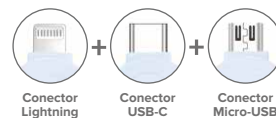

3 in 1 Cable

Cabo 3 em 1

SKU 734 I2GCBL650

2 A: carrega e sincroniza.
2 metros de comprimento.
Cabo flat - não embaraça.
Transferência de dados de 480 Mbps.
Carregue 2 dispositivos ao mesmo tempo.
Utilize em diferentes dispositivos.