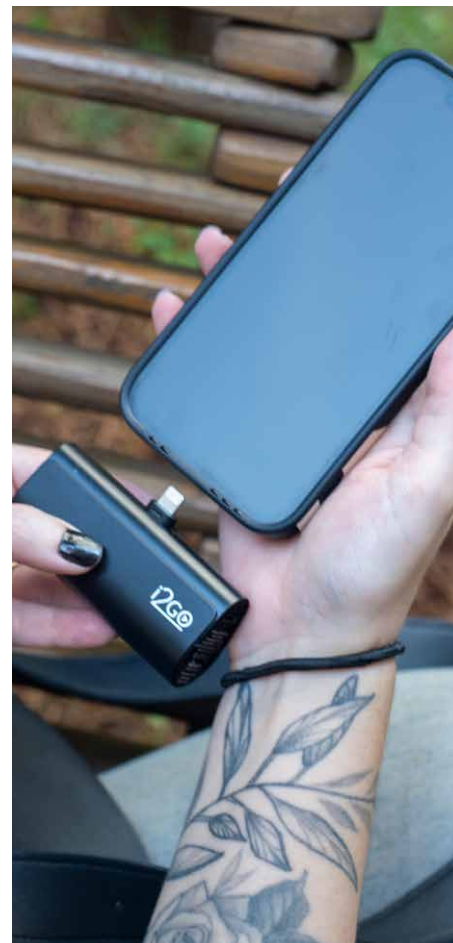

Power Bank Pocket L

Bateria Portátil 5000 mAh

SKU 1620 | PROBAT020

Cabo Lightning acoplado. Não necessita de cabo.
Modelo portátil.

Multi Protect System: proteção contra sobrecorrente,
sobretensão e superaquecimento.

Bateria premium tipo A.

Carga extra sempre que precisar.